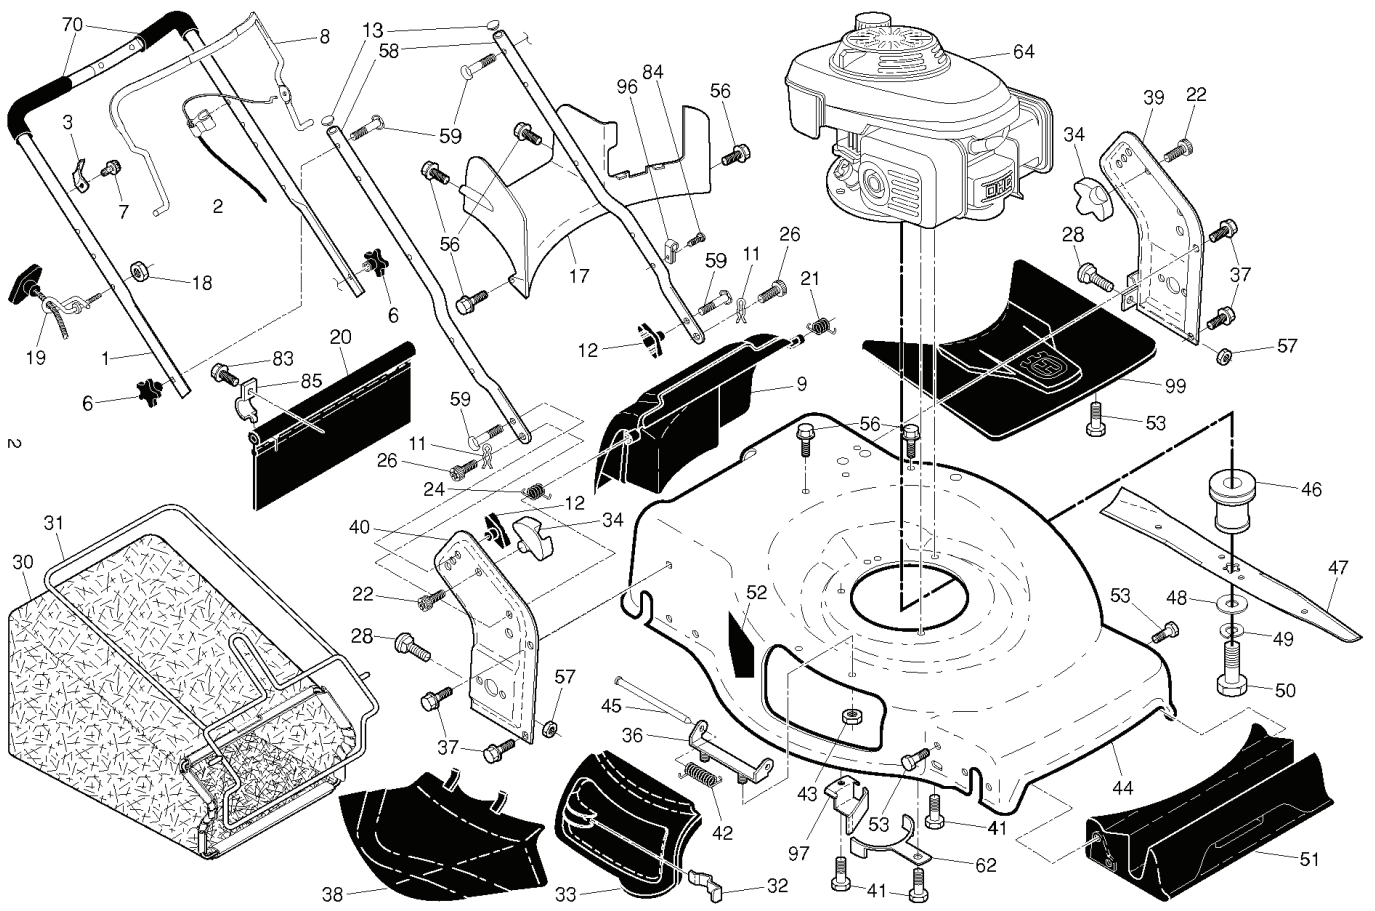

HU775L, 96145000800, 2011-12

SPARE PARTS LIST

REF.	PART NO.	DESCRIPTION	REMARK	QTY.	KIT
1	532430995	CONTROL		1	9
not shown	581132301	LEVER	LEVER ONLY	1	
9	532431650	DRIVE CABLE		1	
10	532432790	BRACKET		1	
12	532421527	BELT		1	
13	532434564	TRANSMISSION		1	
14	532194128	PULLEY		1	
15	532437873	ADJUSTER	RH	1	
16	532437874	ADJUSTER	LH	1	
18	532701037	KNOB		1	
20	532427023	COVER		1	
22	817000510	BOLT		1	
25	532426065	BRACKET		1	
26	532426066	KEEPER		1	
27	532067725	WASHER		1	
28	812000058	E-CLIP		1	
29	532189403	DUST COVER		1	
30	532191730	NUT		1	
31	532404845	PAWL, DRIVE		1	
32	532442823	WHEEL		1	
33	532409148	NUT		1	
34	532404835	PINION		1	
35	532437872	ADJUSTER	RH	1	
36	532437871	ADJUSTER	LH	1	
37	532163409	SCREW		1	
40	532442825	WHEEL		1	
41	532438489	KIT		1	
42	532434994	PORT		1	
43	532415585	LOCKWASHER		1	
44	532415586	LOCK NUT		1	
55	532406558	SPRING		1	
59	532442113	BRACKET		1	
61	532181698	SCREW		1	
84	532416405	COUPLING		1	